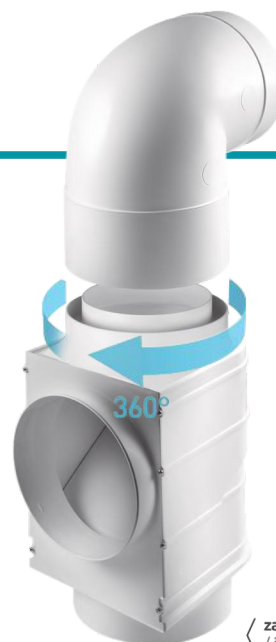

AWENTIS (ECONOMY)

40°C	ODPORNOŚĆ TERMICZNA THERMAL RESISTANCE
MATERIAŁ RAW MATERIAL	ABS ABS

Awentis Economy to wersja pozbawiona produktów uzupełniających (płyt K-G, maskownic). Oprócz standardowego zastosowania, Awentis znajduje zastosowanie na przykład w okapie kuchennym. Awentis Economy oferowany jest w rozmiarach $\varnothing 100$ oraz $\varnothing 125$ mm.

Awentis Economy is a version without additional products (plasterboards, access panels). In addition to the standard application, the product can also be used, for example, in an extractor hood. Awentis Economy is offered in sizes $\varnothing 100$ and $\varnothing 125$ mm.