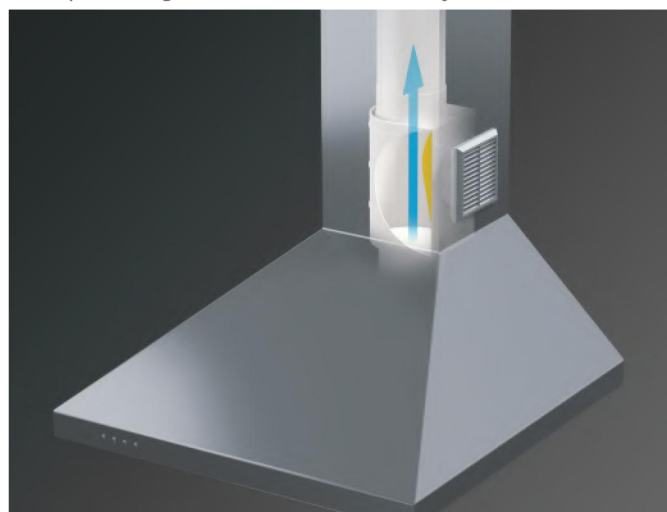

Wentylator okapu włączony.
Extractor hood turned on.