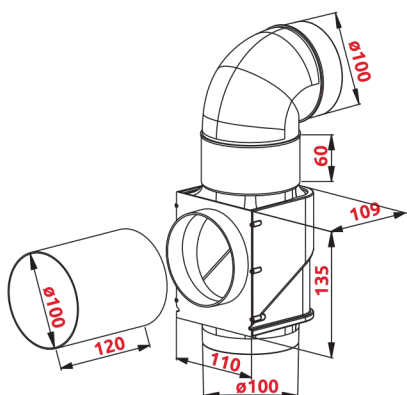

zainstalować kratkę
/ install a ventilation grille >

< zainstalować wentylator
/ install an exhaust fan

WYPOSAŻENIE / EQUIPMENT

Odcinek kanału
Round duct

WYMIARY / DIMENSIONS

ZESTAW AWENTIS ECONOMY $\varnothing 100$ (Index: AW100)