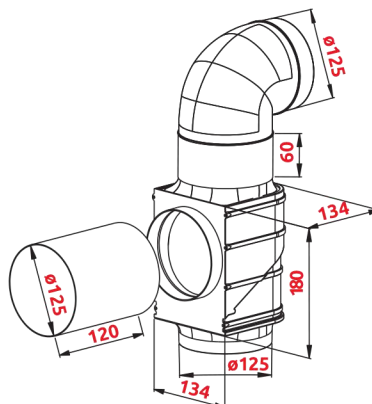

ZESTAW AWENTIS ECONOMY $\varnothing 125$ (Index: AW125)