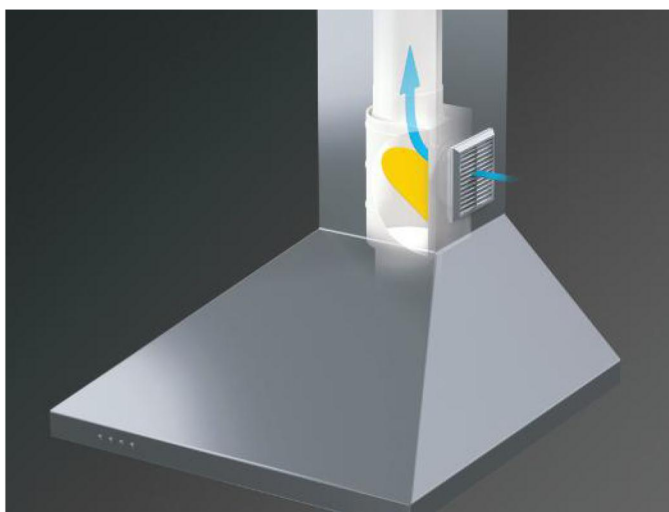

Wykorzystanie systemu AWENTIS ECONOMY w kuchennym okapie wyciągowym.
An example of usage the AWENTIS ECONOMY system in a kitchen hood.

Wentylator okapu wyłączony.
Extractor hood turned off.