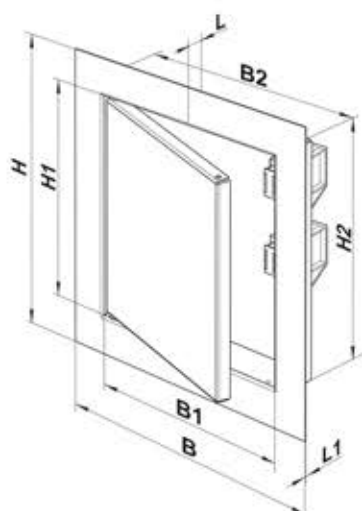

Drzwiczki rewizyjne metalowe

Opakowanie:*

Kolor:

BIAŁY

Materiał:

Stal

seria: **DMZ**

Drzwiczki rewizyjne ze stali malowanej proszkowo
zamykane na klucz

ZASTOSOWANIE

- ✓ Umożliwiają dostęp serwisowy do urządzeń
- ✓ Estetyczne i higieniczne w użyciu
- ✓ Wyposażone w zamek z kluczem gwarantujący ograniczony dostęp do urządzeń

Zamek z kluczem

KOD	WYMIARY, mm						
	H	B	H1	B2	H2	B1	L
DMZ 15x15	186,5	186,5	146,5	148,1	148,1	146,5	25
DMZ 15x20	236,5	186,5	196,5	148,1	198,1	146,5	25
DMZ 15x30	336,5	186,5	296,5	148,1	298,1	146,5	25
DMZ 20x20	236,5	236,5	196,5	198,1	198,1	196,5	25
DMZ 20x25	286,5	236,5	246,5	198,1	248,1	196,5	25
DMZ 20x30	336,5	236,5	296,5	198,1	298,1	196,5	25
DMZ 20x40	436,5	236,5	396,5	198,1	398,1	196,5	25
DMZ 25x25	286,5	286,5	246,5	248,1	248,1	246,5	25
DMZ 25x30	336,5	286,5	296,5	248,1	298,1	246,5	25
DMZ 30x30	336,5	336,5	296,5	298,1	298,1	296,5	25
DMZ 30x40	436,5	336,5	396,5	298,1	398,1	296,5	25
DMZ 30x50	536,5	336,5	496,5	298,1	498,1	296,5	25
DMZ 40x40	436,5	436,5	396,5	398,1	398,1	396,5	25
DMZ 40x50	536,5	436,5	496,5	398,1	498,1	396,5	25
DMZ 50x50	536,5	536,5	496,5	498,1	498,1	496,5	25
DMZ 60x60	636,5	636,5	596,5	598,1	598,1	596,5	25

*do rozmiaru 30 x 40 mm – woreczek z zawieszka kartonową, od rozmiaru 30 x 50 mm folia termokurczliwa